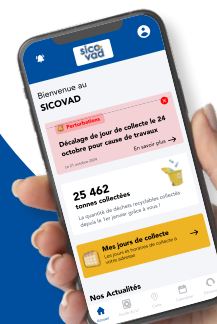

**BESOIN D'AIDE, D'UNE INFO ?**

**CONNECTEZ-VOUS ET BÉNÉFICIEZ DE TOUS LES SERVICES EN LIGNE !**

**WWW.SICOVAD.FR**

- Calendrier de collecte et alertes
- Aide au tri (scan ou recherche)
- Localisation des équipements
- Formulaires en ligne
- Actualités ...

**BESOIN D'AIDE,  
D'UNE INFO ?  
CONNECTEZ-VOUS  
ET BÉNÉFICIEZ DE TOUS  
LES SERVICES EN LIGNE !**

**WWW.SICOVAD.FR**

Calendrier de collecte et alertes  
Aide au tri (scan ou recherche)  
Localisation des équipements  
Formulaires en ligne  
Actualités ...