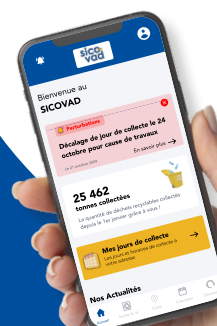

**BESOIN D'AIDE,
D'UNE INFO ?**

**CONNECTEZ-VOUS
ET BÉNÉFICIEZ DE TOUS
LES SERVICES EN LIGNE !**

WWW.SICOVAD.FR

- Calendrier de collecte et alertes
- Aide au tri (scan ou recherche)
- Localisation des équipements
- Formulaires en ligne
- Actualités ...

**BESOIN D'AIDE,
D'UNE INFO ?**

**CONNECTEZ-VOUS
ET BÉNÉFICIEZ DE TOUS
LES SERVICES EN LIGNE !**

WWW.SICOVAD.FR

Calendrier de collecte et alertes
Aide au tri (scan ou recherche)
Localisation des équipements
Formulaires en ligne
Actualités ...